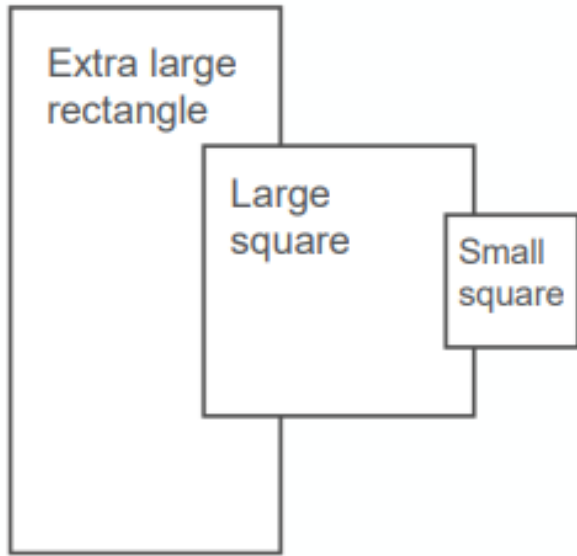

Pikatso levert deze panelen met velcro bevestigingssysteem, inclusief patroon om te bevestigen, onzichtbare bevestiging

Pikatso Group Belgium